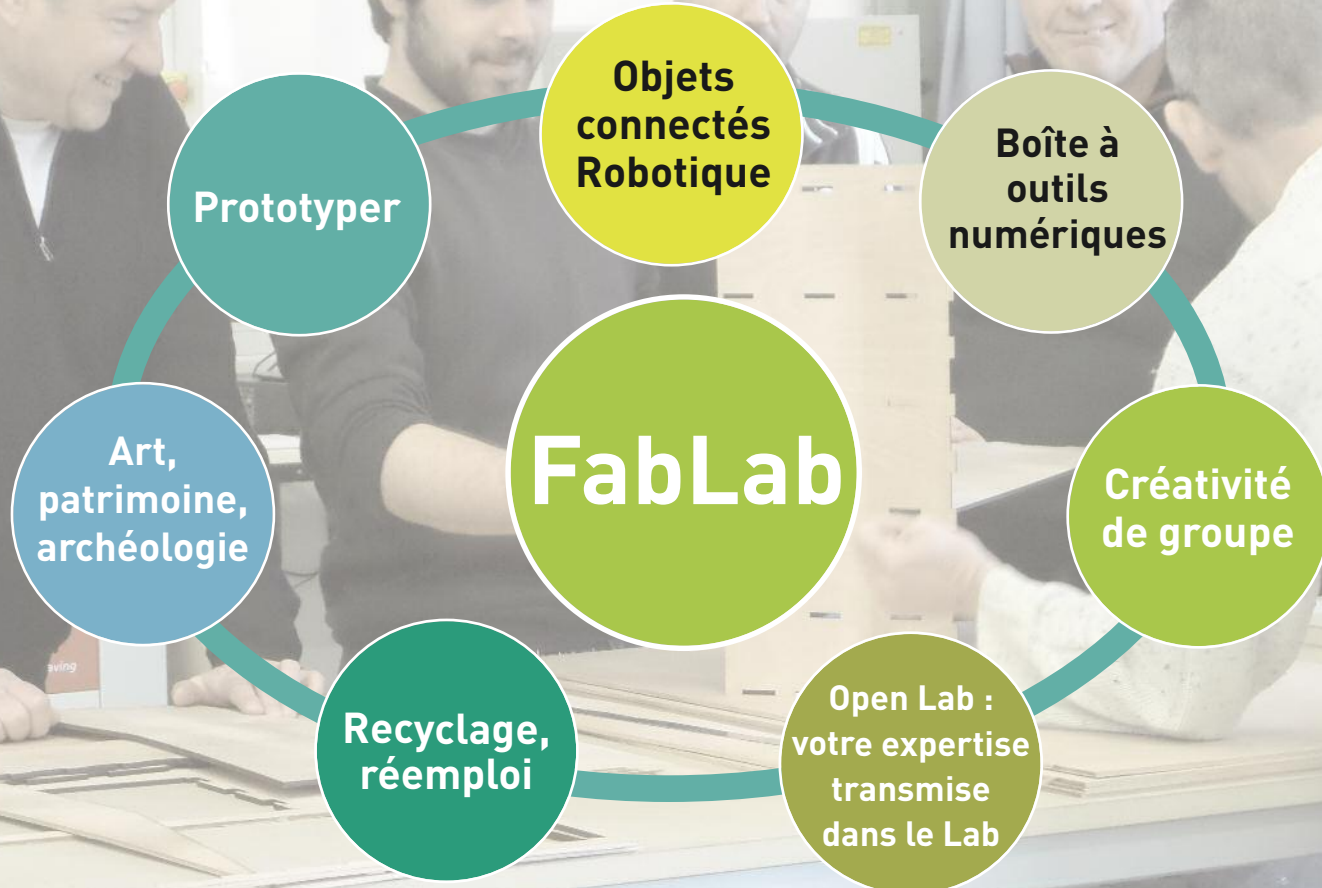

Thématiques du FabLab

FabLab by Mines Douai : un lieu de créativité collective & territoriale

Contact

Dr. Emmanuel LEMELIN
Tél : 03 27 71 22 59

mail : fablab@mines-douai.fr
twitter account : @FabLaBYMinesD
Facebook account : <https://www.facebook.com/FabLabBYMinesDouai>
web site : <http://fablabby.mines-douai.fr>
Membre du réseau international des FabLabs et <https://www.fablabs.io>